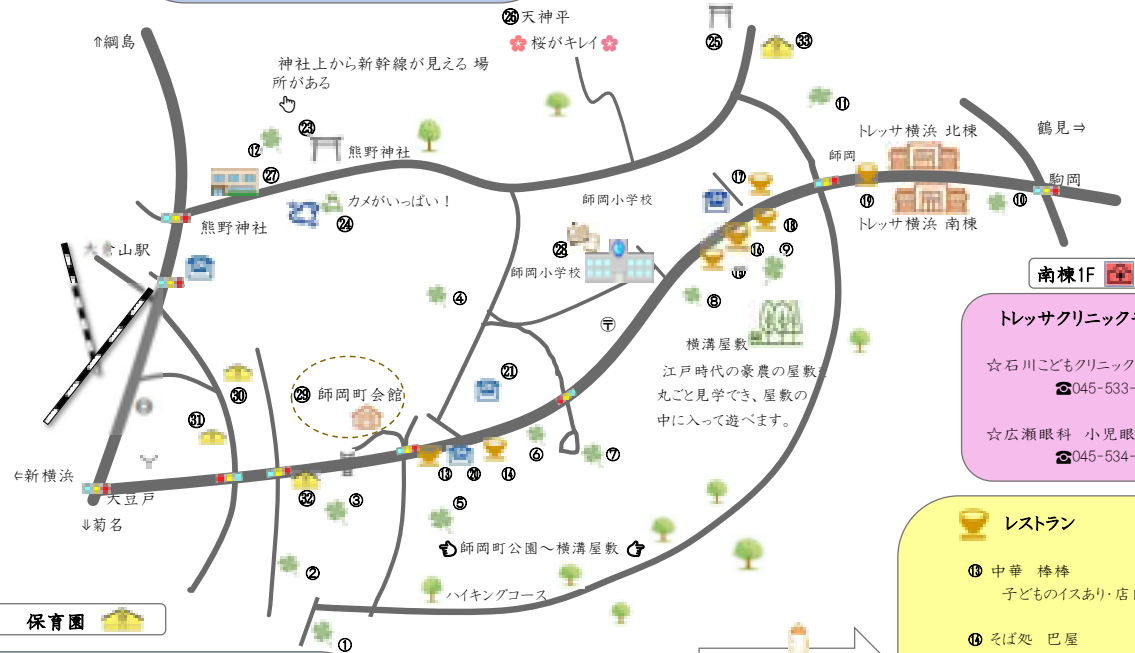

雨の日助かる

- ☆イベントスペース
屋内 北棟2Fリヨン広場
屋外 南棟1Fセンターガーデン
屋内 南棟1Fソレイユ広場
様々なイベントが行われています
- ママズマイルトレッサ店
南棟1F
一時お預かり専門託児所
1時間～OKお試し保育にも
☎045-717-5253

お買い物ついでに

- ☆Kiteneラウンジ 親子みんなの居場所
場所:南棟3F学童クラブ内
月2回火曜日10:00～12:30
kitene お問い合わせフォーム

コンビニ

- ㉔ ファミリーマート港北師岡町店
休憩スペースあり
- ㉕ ローソン港北師岡店
- ㉖ セブンイレブン横浜師岡町店
ベビーカーでも入っても広々

ベビーカーOK!

レストラン

- ㉗ 中華 棒棒
子どものイスあり・店内広々
- ㉘ そば処 巴屋
出前あり
- ㉙ そば処 味登庵
富士山盛りが有名、座敷あり
- ㉚ 中華オークラ
人数によっては貸切りあり(応相談)
- ㉛ ガスト
3歳未満ドリンクバー無料
- ㉜ ラーメン心家
子どもイス・トッピングサービスあり
- ㉝ ラーメン横濱家師岡店
子どもイス・お持ち帰りメニューあり

公園

- ① 師岡打越第二公園
すべり台・ブランコ・鉄棒・砂場
- ② 師岡打越公園
シーソー・鉄棒
- ③ 師岡打越第三公園
小さいスレック
- ④ 師岡南谷戸第三公園
すべり台・鉄棒
- ⑤ 師岡町公園
ブランコ・すべり台・砂場・遊具【WC】
- ⑥ 師岡南谷戸公園
すべり台・砂場・遊具
- ⑦ 師岡南谷戸第二公園
すべり台・砂場
- ⑧ 師岡仲谷戸第二公園
小さいすべり台・砂場
- ⑨ 梅の丘公園
港北区初農地公園
高台にある1万平方メートル超の園内
- ⑩ 師岡沼上耕地第二公園
遊具・ロープのジャングルジム
- ⑪ 師岡沼上耕地公園
砂場・ジャングルジム
- ⑫ 師岡表谷戸公園
遊具・砂場・桜の木